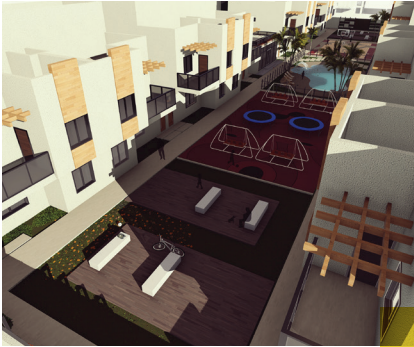

920011560
@Ladun_sa
www.ladun.sa