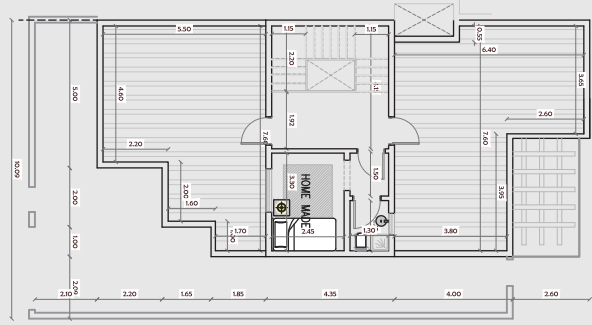

مجمع لين السكني
LEEN RESIDENTIAL COMPLEX

كاميرات مراقبة
security cameras

مواقف خاصة
Parking

حراسات أمنية
Security

الروف
Roof Floor

الدور الأول
First Floor

الدور الأرضي
Ground Floor

الروف
Roof Floor

الدور الأول
First Floor

الدور الأرضي
Ground Floor

920011560
@Ladun_sa
www.ladun.sa