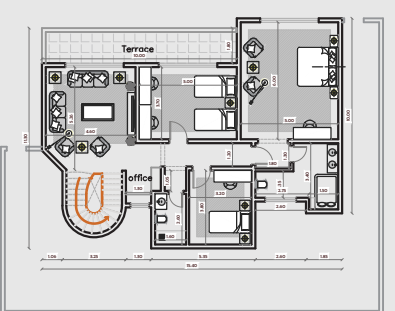

مجمع لين السكني
LEEN RESIDENTIAL COMPLEX

كاميرات مراقبة
security cameras

مواقف خاصة
Parking

حراسات أمنية
Security

الروف
Roof Floor

الدور الأول
First Floor

الدور الأرضي
Ground Floor

الروف
Roof Floor

الدور الأول
First Floor

الدور الأرضي
Ground Floor

920011560
@Ladun_sa
www.ladun.sa