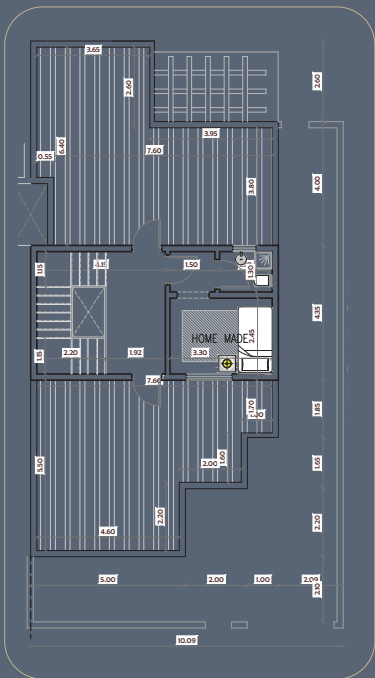

مجمع لافندا السكني
LAVENDA RESIDENTIAL COMPLEX

LADUN®

شركة لادن للاستثمار
Ladun Investment Company

مجمع لافندا السكني

مفهوم جديد للسكن ونمط حديث للحياة، تم إبداع مجمع لافندا السكني والذي بني على مساحة 4821 متر مربع يحتوي على 16 فيلا كل واحد منها بمساحة 250 متر مربع تحتوي في دورها الأرضي على (مجلس رجال + غرفة معيشة + مطبخ + غرفة طعام + دورة مياة ومغسلة) وفي الدور الأول يوجد (3 غرف رئيسية مع دورة مياة) وفي الدور الثاني يتوفر (سطح + غرفة متعددة الاستخدامات + دورة مياة) مصممة بمعايير متقنة توفر لقاطنيها مستوي راقبي من الخدمات والمميزات التي جعلت منه مجتمع خاص يتمتع بدرجة عالية من الرفاهية .
كما يتميز المجمع بموقعه الإستراتيجي في حي النرجس وعلى مقربة من طريق الملك سلمان والذي يضع أجزاء مختلفة من المدينة في متناول اليد .

الطابق الأخير

الطابق الأول

الطابق الأرضي

- بي أيه إي سيستمز السعودية للتطوير والتدريب
BAE Systems SDT 5 دقائق min
- من مول السعودية
From Mall of Saudi 9 دقائق min
- من المدرسة الألمانية العالمية
DITR (Deutsche International) 10 دقيقة min
- المدرسة الأمريكية العالمية
AISR (American International School) 11 دقيقة min
- من مستشفى المملكة
From Kingdom Hospital 12 دقيقة min
- من جامعة الأميرة نورة
From Princess Noura University 12 دقيقة min
- من جامعة الإمام محمد بن سعود
From Imam Muhammad bin Saud University 13 دقيقة min
- من مطار الملك خالد الدولي
From King Khaled International Airport 14 دقيقة min