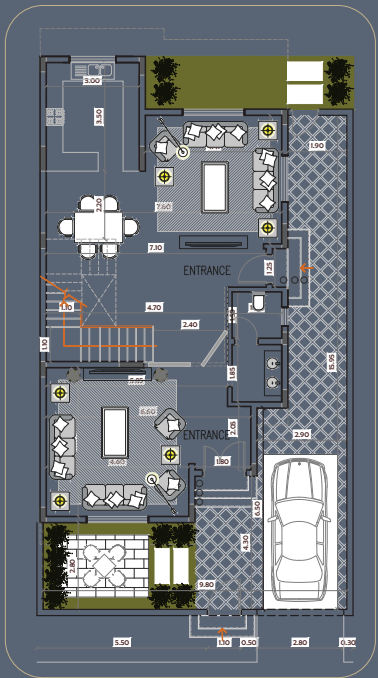

مجمع لافندا السكني
LAVENDA RESIDENTIAL COMPLEX

LADUN®

شركة لادن للاستثمار
Ladun Investment Company

مجمع لافندا السكني

مفهوم جديد للسكن ونمط حديث للحياة، تم إبداع مجمع لافندا السكني والذي بني على مساحة 4821 متر مربع يحتوي على 16 فيلا كل واحد منها بمساحة 250 متر مربع تحتوي في دورها الأرضي على (مجلس رجال + غرفة معيشة + مطبخ + غرفة طعام + دورة مياة ومغسلة) وفي الدور الأول يوجد (3 غرف رئيسية مع دورة مياة) وفي الدور الثاني يتوفر (سطح + غرفة متعددة الاستخدامات + دورة مياة) مصممة بمعايير متقنة توفر لقاطنيها مستوي راقبي من الخدمات والمميزات التي جعلت منه مجتمع خاص يتمتع بدرجة عالية من الرفاهية .
كما يتميز المجمع بموقعه الإستراتيجي في حي النرجس وعلى مقربة من طريق الملك سلمان والذي يضع أجزاء مختلفة من المدينة في متناول اليد .

الطابق الأخير

الطابق الأول

الطابق الأرضي

- بي أيه إي سيستمز السعودية للتطوير والتدريب
BAE Systems SDT 5 دقائق min
- من مول السعودية
From Mall of Saudi 9 دقائق min
- من المدرسة الألمانية العالمية
DITR (Deutsche International) 10 دقيقة min
- المدرسة الأمريكية العالمية
AISR (American International School) 11 دقيقة min
- من مستشفى المملكة
From Kingdom Hospital 12 دقيقة min
- من جامعة الأميرة نورة
From Princess Noura University 12 دقيقة min
- من جامعة الإمام محمد بن سعود
From Imam Muhammad bin Saud University 13 دقيقة min
- من مطار الملك خالد الدولي
From King Khaled International Airport 14 دقيقة min