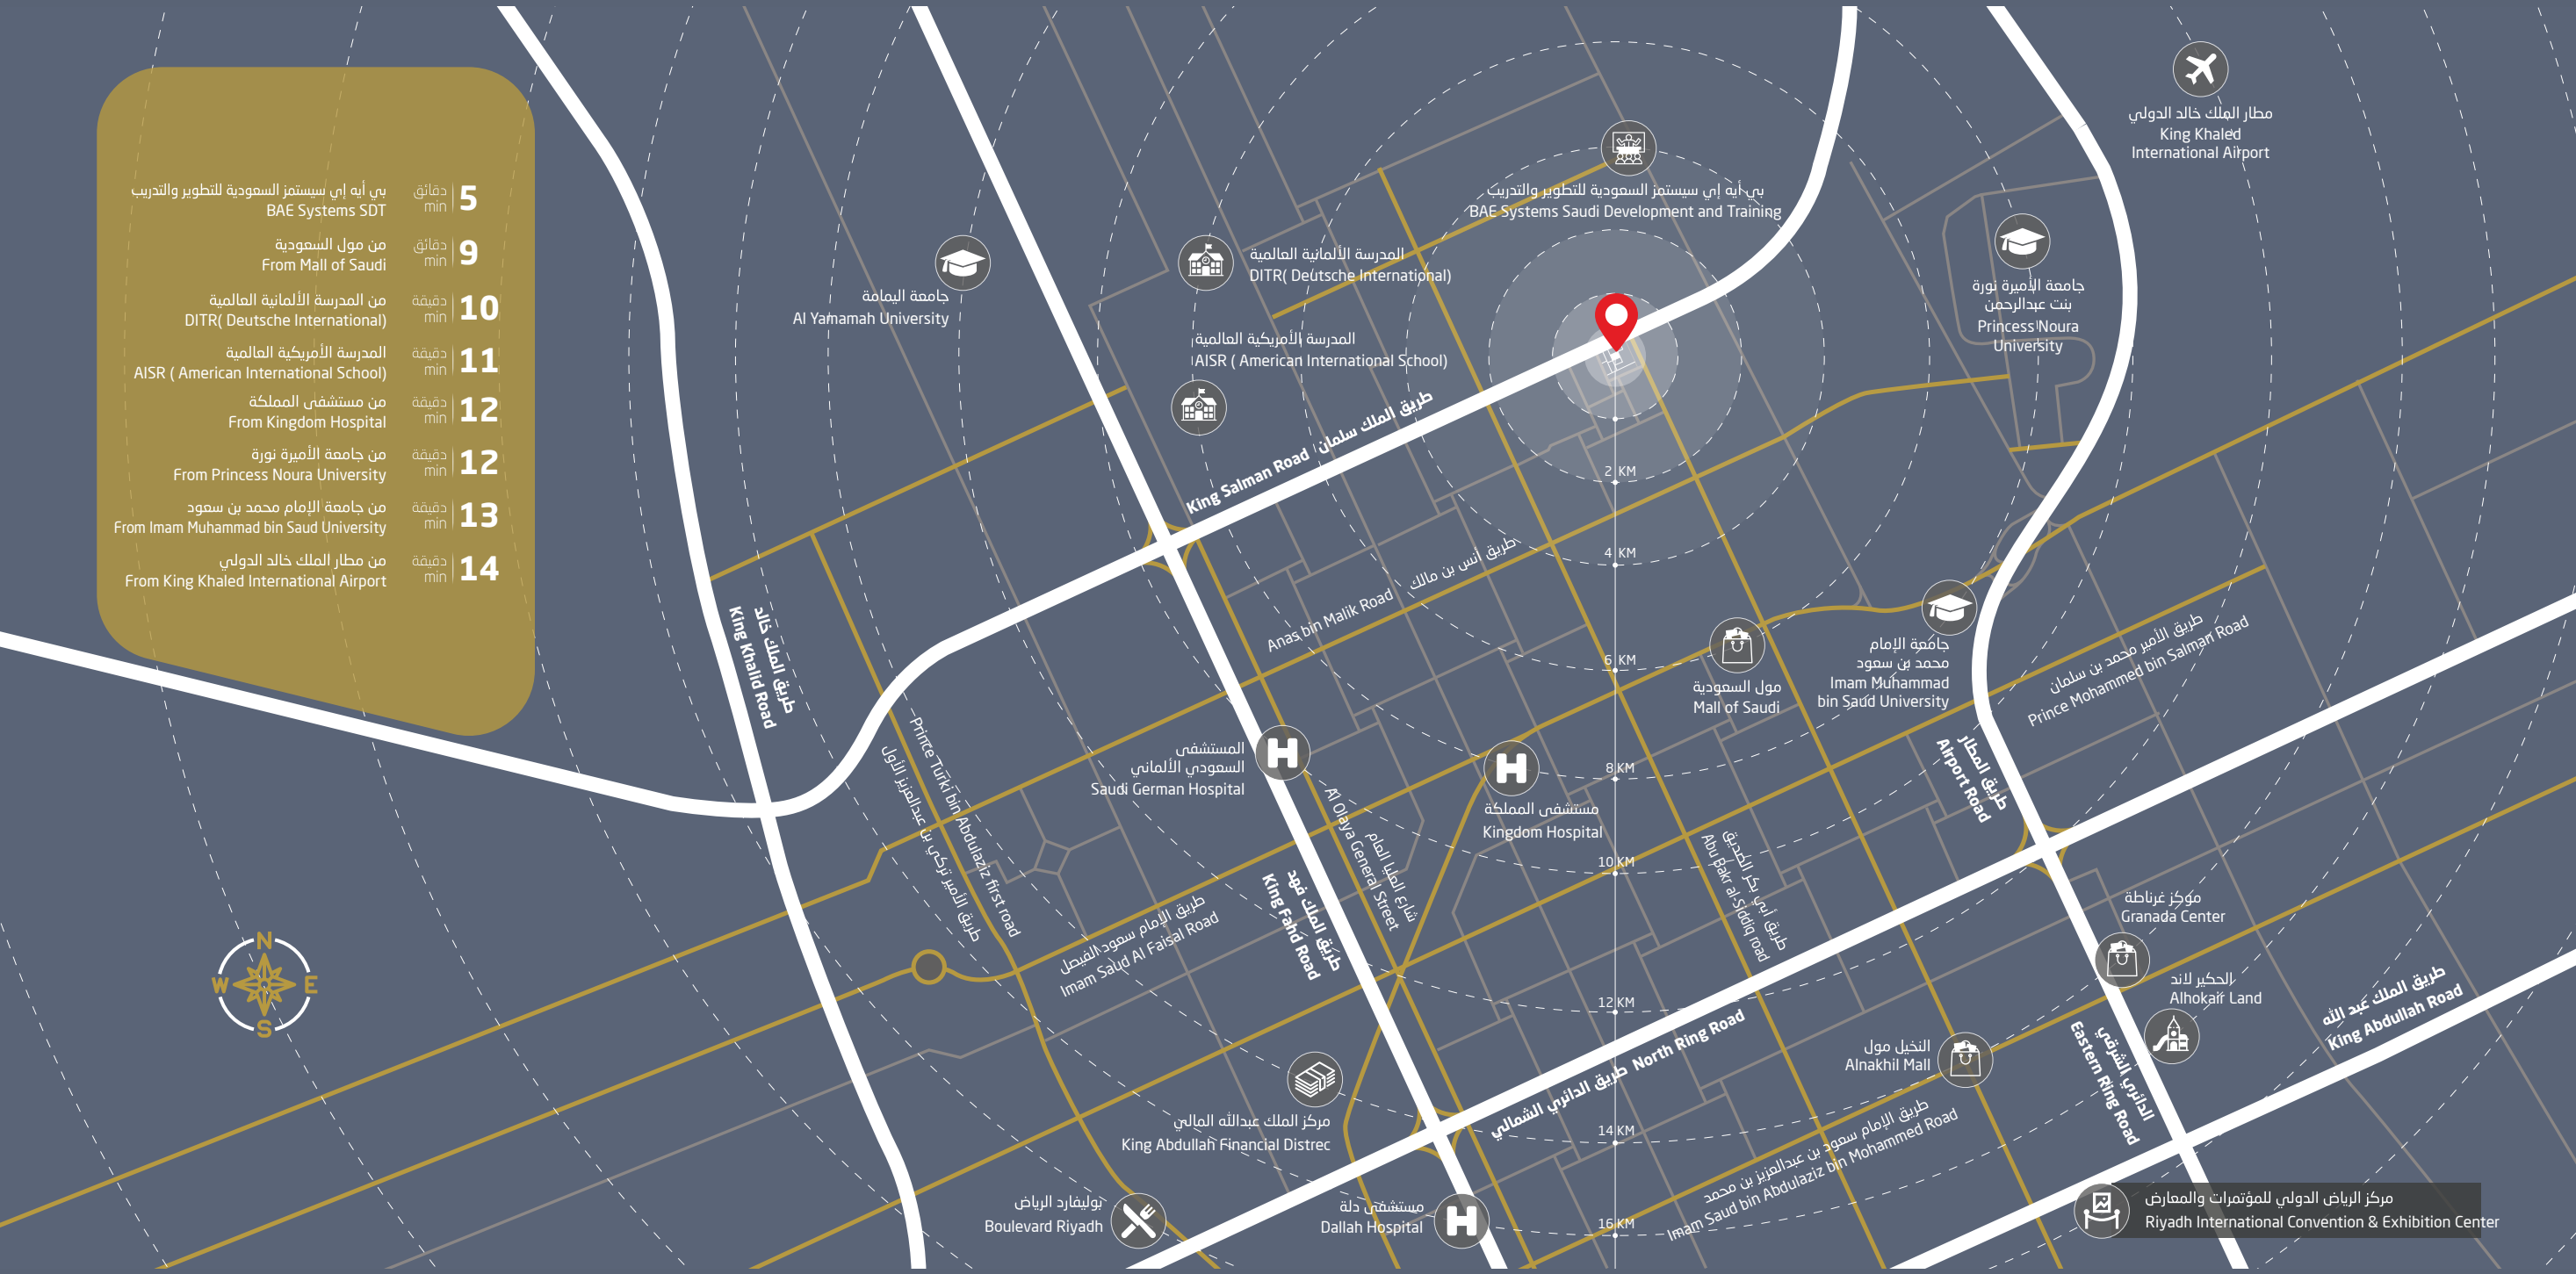

الطابق الأخير

الطابق الأول

الطابق الأرضي

- بي أيه إي سيستمز السعودية للتطوير والتدريب
BAE Systems SDT 5 دقائق min
- من مول السعودية
From Mall of Saudi 9 دقائق min
- من المدرسة الألمانية العالمية
DITR (Deutsche International) 10 دقيقة min
- المدرسة الأمريكية العالمية
AISR (American International School) 11 دقيقة min
- من مستشفى المملكة
From Kingdom Hospital 12 دقيقة min
- من جامعة الأميرة نورة
From Princess Noura University 12 دقيقة min
- من جامعة الإمام محمد بن سعود
From Imam Muhammad bin Saud University 13 دقيقة min
- من مطار الملك خالد الدولي
From King Khaled International Airport 14 دقيقة min

جامعة اليمامة
Al Yamamah University

مول السعودية
Imam Muhammad bin Saud University

المستشفى السعودي الألماني
Saudi German Hospital

مستشفى المملكة
Kingdom Hospital

طريق الأمير محمد بن سلمان
Prince Mohammed bin Salman Road

طريق الأمير تركي بن عبدالعزيز الأول
Prince Turki bin Abdulaziz First road

طريق الإمام سعود الفيصل
Imam Saud Al Faisal Road

طريق الملك فهد
King Fahd Road

طريق أمير بن عبدالعزيز
Abu Bakr al-Siddiq Road

طريق المطار
Airport Road

مركز غرناطة
Granada Center

الحكيم لاند
Alhokaf Land

طريق الملك عبد الله
King Abdullah Road

مركز الملك عبدالله المالي
King Abdullah Financial Distrec

طريق الدائري الشمالي
North Ring Road

الناخيل مول
Alnakhil Mall