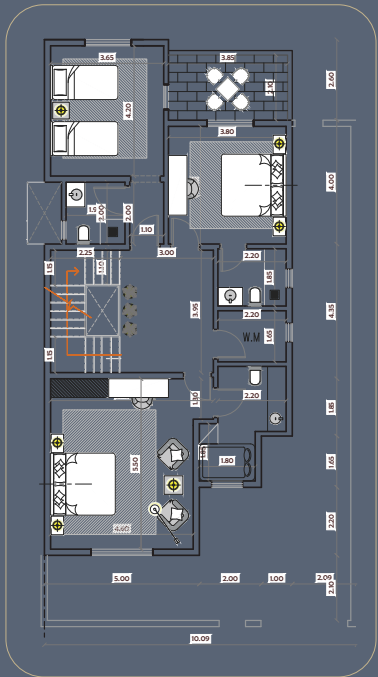

مجمع لافندا السكني
LAVENDA RESIDENTIAL COMPLEX

LADUN®

شركة لادن للاستثمار
Ladun Investment Company

مجمع لافندا السكني

مفهوم جديد للسكن ونمط حديث للحياة، تم إبداع مجمع لافندا السكني والذي بني على مساحة 4821 متر مربع يحتوي على 16 فيلا كل واحد منها بمساحة 250 متر مربع تحتوي في دورها الأرضي على (مجلس رجال + غرفة معيشة + مطبخ + غرفة طعام + دورة مياة ومغسلة) وفي الدور الأول يوجد (3 غرف رئيسية مع دورة مياة) وفي الدور الثاني يتوفر (سطح + غرفة متعددة الاستخدامات + دورة مياة) مصممة بمعايير متقنة توفر لقاطنيها مستوي راقبي من الخدمات والمميزات التي جعلت منه مجتمع خاص يتمتع بدرجة عالية من الرفاهية .
كما يتميز المجمع بموقعه الإستراتيجي في حي النرجس وعلى مقربة من طريق الملك سلمان والذي يضع أجزاء مختلفة من المدينة في متناول اليد .

الطابق الأخير

الطابق الأول

الطابق الأرضي

- بي أيه إي سيستمز السعودية للتطوير والتدريب
BAE Systems SDT 5 دقائق min
- من مول السعودية
From Mall of Saudi 9 دقائق min
- من المدرسة الألمانية العالمية
DITR (Deutsche International) 10 دقيقة min
- المدرسة الأمريكية العالمية
AISR (American International School) 11 دقيقة min
- من مستشفى المملكة
From Kingdom Hospital 12 دقيقة min
- من جامعة الأميرة نورة
From Princess Noura University 12 دقيقة min
- من جامعة الإمام محمد بن سعود
From Imam Muhammad bin Saud University 13 دقيقة min
- من مطار الملك خالد الدولي
From King Khaled International Airport 14 دقيقة min