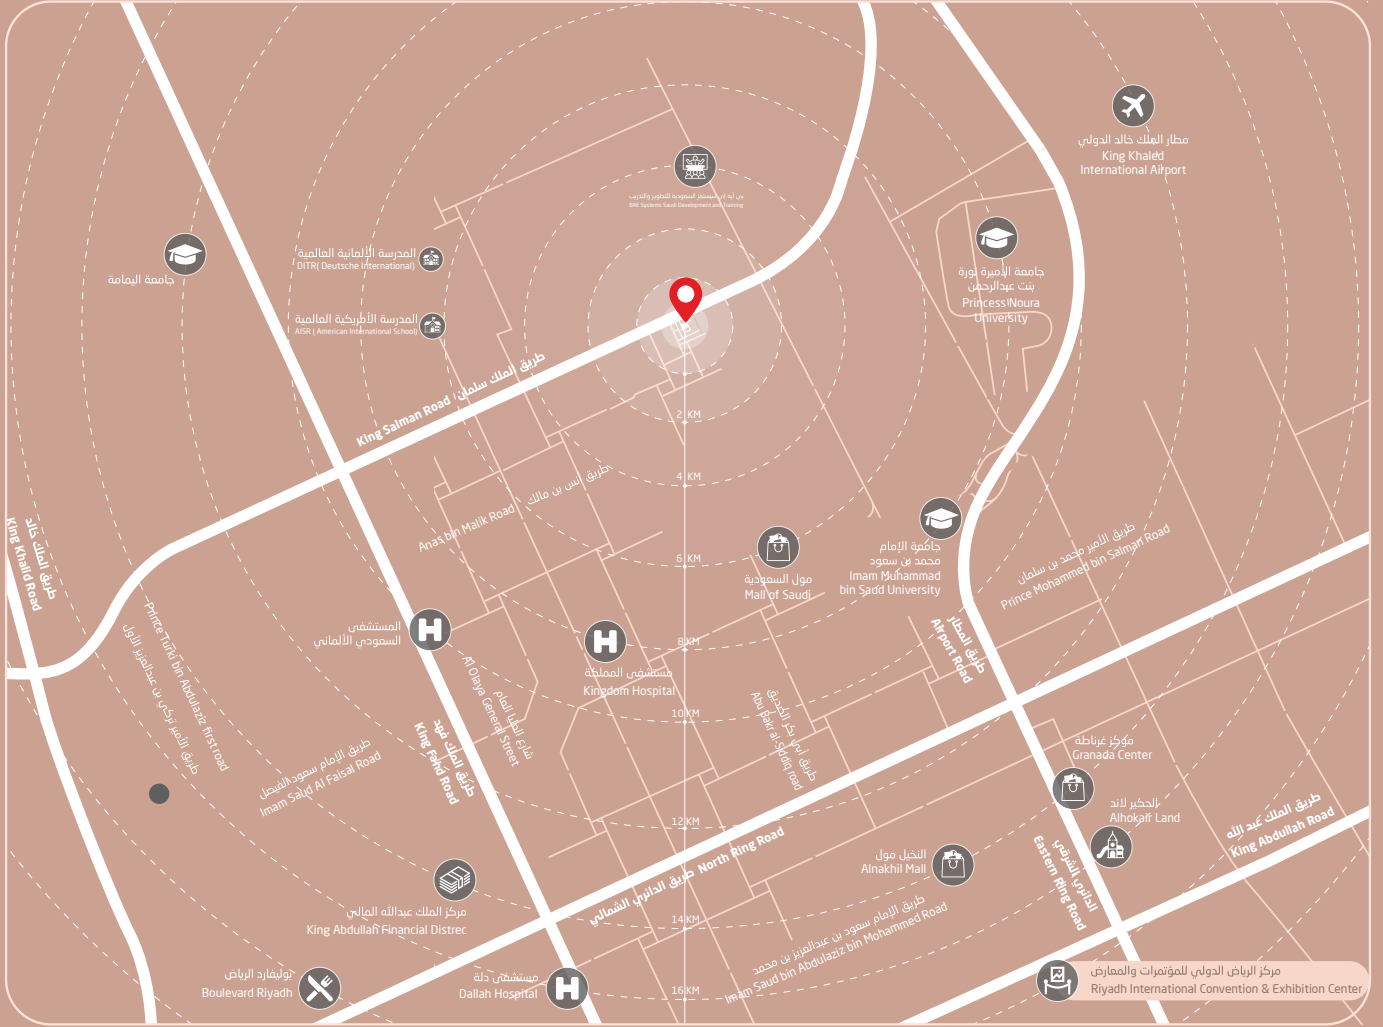

المدرسة الأمريكية العالمية AISR (American International School)	11 دقيقة min	10 دقيقة min	9 دقائق min	5 دقائق min
من مطار الملك خالد الدولي From King Khalid International Airport	14 دقيقة min	12 دقيقة min	12 دقيقة min	12 دقيقة min

11 دقيقة
min

14 دقيقة
min

من المدرسة الألمانية العالمية
DITR (Deutsche International)

من جامعة الإمام محمد بن سعود
om Imam Muhammad bin Saud University

10 دقيقة
min

12 دقيقة
min

من مول السعودية
From Mall of Saudi

من جامعة الأميرة نورة
From Princess Noura

5 دقائق
min

12 دقيقة
min

من مستشفى المملكة
From Kingdom Hospital